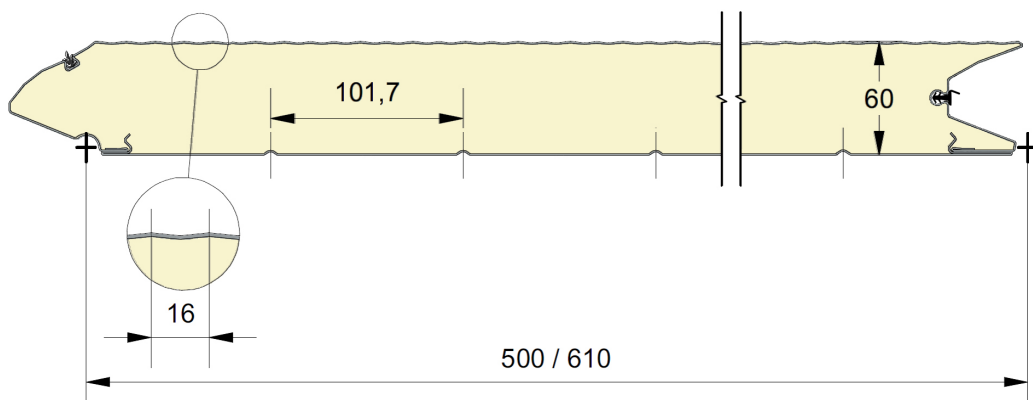

Panneau anti-pince-doigts à face extérieure micro-nervurée 16mm  
 Disponible en hauteurs 500 et 610mm.  
 Face intérieure lignée, embossée Stucco, RAL 9010.

# PANNEAU **FM16**

**peco**  
SERIES

REFERENCE	HAUTEUR	EMBOSSAGE
819	500	Lisse
820	610	Lisse

## COULEURS

	9016 P	7016 P
500	●	○
610	●	

● = Standard    ○ = Option (min. 100 m<sup>2</sup>)