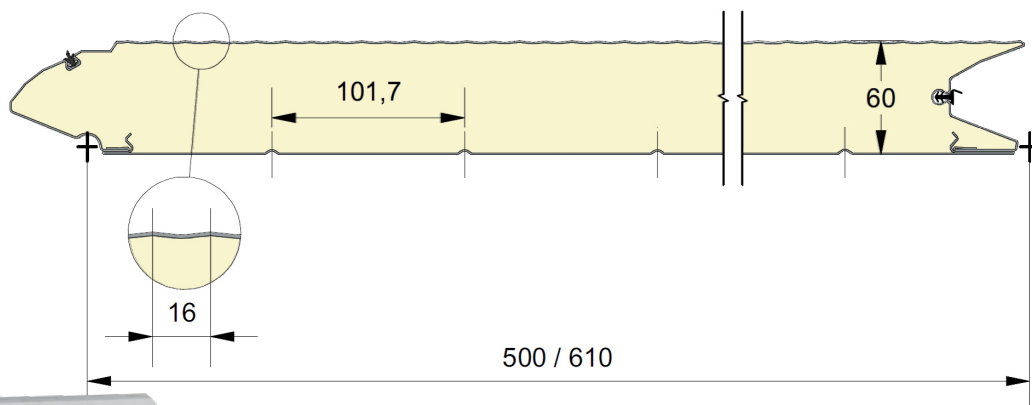

Panneau anti-pince-doigts à face extérieure micro-nervurée 16mm.
 Disponible en hauteurs 500 et 610mm.
 Face intérieure lignée, embossée Stucco, RAL 9010.

PANNEAU GM16

Reco
SERIES

REFERENCE	HAUTEUR	EMBOSSAGE
949	500	Lisse
950	610	Lisse

COULEURS

	9016 P	7016 P
500	●	○
610	●	

● = Standard ○ = Option (min. 100 m²)

EMBOSSAGES

EPCO

YOUR NEEDS. OUR PANELS.