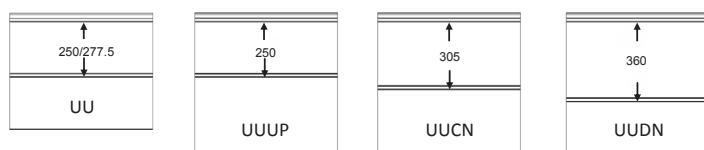

EMBOSSAGES

COULEURS

	9010	9016 P	1015	6005	6009 P	7016 P	7016 M	7024 M	7035 P	7039 M	8014 P	9006	Chêne doré	Chêne foncé	Acajou	Chêne rustique	Chêne blanc	Anthracite	PGold	PLight	PDark	PMaha	
500	●+	●*	○	○	○	●	●*	○*	○	●*	○	○+	●	●	○	○	○*	○*	○	○	○	○	○
555	●+	●*				●	○*	○*		○*			●	○					○	○	○	○	○
610	●+	●*	○			●	●*		○		○	○+	●	●	○	○			○	○	○	○	○

● = Standard   ○ = Option (min. 100 m²)   * = uniquement en lisse   + = sauf en lisse

EPCO

YOUR NEEDS. OUR PANELS.