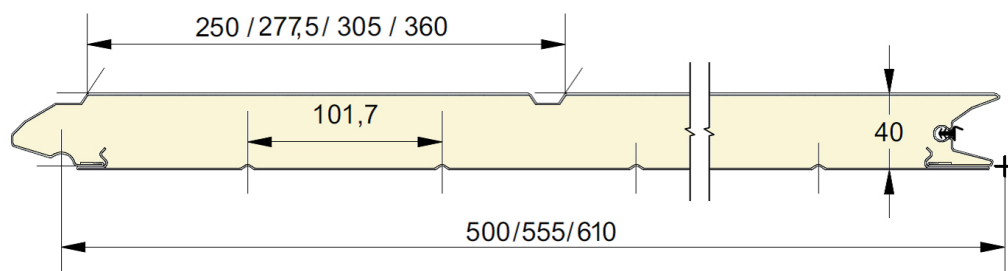

Panneau anti-pince-doigts à face extérieure pourvue d'une gorge.
 Disponible en hauteurs 500, 555 et 610mm.
 Face intérieure lignée, embossée Stucco, RAL 9010.

PANNEAU UU

REFERENCE	HAUTEUR	EMBOSSAGE
707	500	Lisse
761	555	Lisse
708	610 CN	Lisse
709	610 UP	Lisse
710	610 DN	Lisse
711	500	Bois
762	555	Bois
712	610 CN	Bois
713	610 UP	Bois
714	610 DN	Bois
715	500	Stucco
763	555	Stucco
716	610 CN	Stucco
717	610 UP	Stucco
718	610 DN	Stucco

● = Standard ○ = Option (min. 100 m²) * = uniquement en lisse + = sauf en lisse

EPCO

YOUR NEEDS. OUR PANELS.